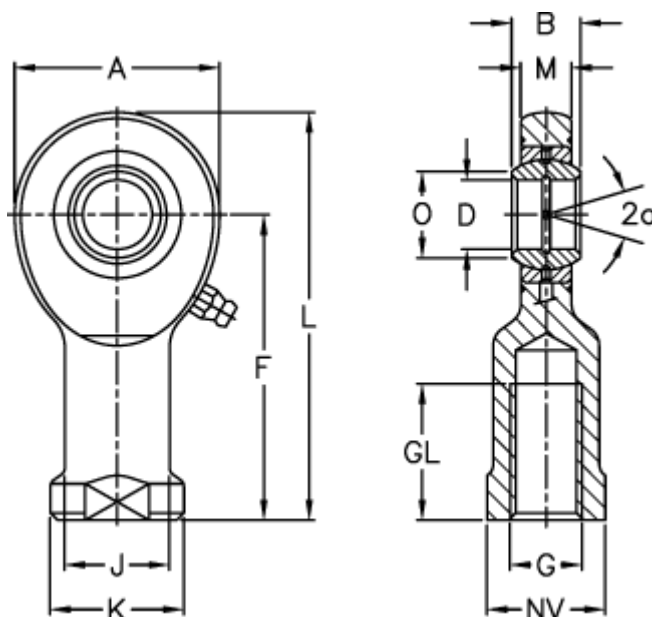

Varenummer: 03460040
 Beskrivelse: Fluro Ledhoved EI 40

Mål

A	= 92	J	= 52
a (grader)	= 7	K	= 65
B	= 28	L	= 188
D	= 40	M	= 23
Dynamisk træk kN	= 100	NV	= 55
F	= 142	O	= 45
g	= M39x3	Statisk træk kN	= 178
GL	= 65	Vægt	= 2000